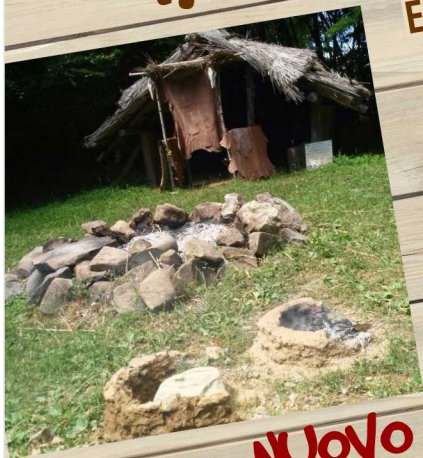

Selva del  
**Buffardello**  
PARCO AVVENTURA

DIVERTIMENTO  
AVVENTURA  
SCUOLA  
NATURA

OFFERTA  
DIDATTICA  
2019

NOVITA'

## il Villaggio Preistorico

È uno spazio alternativo creato per i piccoli visitatori del Parco. All'interno di un **abitato neolitico ricostruito**, essi potranno avvicinarsi in maniera concreta al mondo dell'**Archeologia** e calarsi per un giorno nelle principali attività della vita quotidiana dell'**uomo preistorico**, stimolando la propria creatività, inventiva e manualità.

## NUOVO LABORATORIO L'Emozione di una Scoperta

Il fuoco fu una delle scoperte più rivoluzionarie compiute dall'uomo antico; questo laboratorio è dedicato all'attività di **realizzazione di una fucina**. Un'**esperienza diretta** per far luce sulla scoperta dei metalli, chiarire le loro caratteristiche, la presenza in natura e la fruibilità da parte dell'uomo della preistoria.